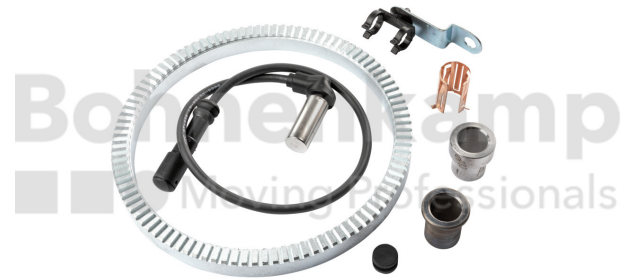

FAHRZEUGBAUSYSTEME

Warengruppe	Fahrzeugbausysteme
Artikelnummer	40504104

Technische Informationen

Marke	ADR
Bremsentyp	4218E
Bremsengröße	420X180
Lagerpaarung	UF
Anzahl Zähne	100
Nettogewicht [kg] (gültig)	6,50